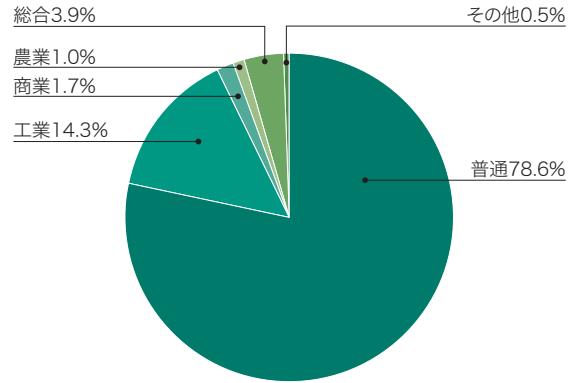

- 福知山高等学校
  平安女学院高等学校
  峰山高等学校
  宮津天橋高等学校
  紫野高等学校
  桃山高等学校
  洛星高等学校
  龍谷大学付属平安高等学校

【大阪府】

- いちりつ高等学校
  茨木工科高等学校
  茨木西高等学校
  大阪国際高等学校
  大阪電気通信大学高等学校
  大阪桐蔭高等学校
  交野高等学校
  近畿大学附属高等学校
  賢明学院高等学校
  興國高等学校
  香里ヌヴェール学院高等学校
  四天王寺東高等学校
  常翔啓光学園高等学校
  吹田高等学校
  清教学園高等学校
  清風高等学校
  高槻高等学校
  刀根山高等学校
  長尾谷高等学校
  浪速高等学校
  農芸高等学校
  東大阪大学敬愛高等学校
  東高等学校
  東住吉総合高等学校
  PL学園高等学校
  八洲学園高等学校(通信制)
  山田高等学校
  淀川工科大学
  【兵庫県】
  相生産業高等学校
  明石高等学校
  明石清水高等学校
  網干高等学校
  尼崎北高等学校
  倉島高等学校
  伊川谷北高等学校
  伊川谷高等学校
  小野工業高等学校
  小野高等学校
  柏原高等学校
  科学技術高等学校
  加古川北高等学校
  香住高等学校
  北須磨高等学校
  神戸学院大学附属高等学校
  神戸弘陵学園高等学校
  神戸鈴蘭台高等学校
  神戸高塚高等学校
  神戸野田高等学校
  神戸龍谷高等学校
  篠山産業高等学校
  篠山鳳鳴高等学校
  飾磨工業高等学校
  夙川高等学校
  須磨翔風高等学校
  洲本実業高等学校
  星陵高等学校
  滝川高等学校
  滝川第二高等学校
  龍野北高等学校
  龍野高等学校
  第一学院 養父校高等学校
  東播工業高等学校
  豊岡高等学校
  豊岡総合高等学校
  仁川学院高等学校
  西宮南高等学校
  西脇工業高等学校
  西脇高等学校
  東播磨高等学校
  雲雀丘学園高等学校
  姫路西高等学校
  姫路商業高等学校
  姫路南高等学校

【中国エリア】

- 兵庫工業高等学校
  舞子高等学校
  【奈良県】
  香芝高等学校
  奈良県立商業高等学校
  青翔高等学校
  聖心学園中等教育学校
  智習学園奈良カレッジ高等学校
  天理高等学校
  【和歌山県】
  近畿大学附属和歌山高等学校
  串本古座高等学校
  新宮高等学校
  田辺工業高等学校
  田辺高等学校
  智辯学園和歌山高等学校
  桐蔭高等学校
  日高高等学校
  和歌山北高等学校
  和歌山工業高等学校
  和歌山南陵高等学校
  【鳥取県】
  倉吉総合産業高等学校
  倉吉高等学校
  境港総合技術高等学校
  鳥取敬愛高等学校
  鳥取湖陵高等学校
  鳥取中央育英高等学校
  鳥取西高等学校
  香住高等学校
  八頭高等学校
  米子高等学校
  米子工業高等学校
  【島根県】
  出雲工業高等学校
  出雲高等学校
  隠岐島前高等学校
  津津工業高等学校
  平田高等学校
  松江北高等学校
  松江工業高等学校
  松江東高等学校

【岡山県】

- 井原高等学校
  岡山一宮高等学校
  岡山学芸館高等学校
  岡山工業高等学校
  岡山城東高等学校
  岡山大安寺中等教育学校
  岡山南高等学校
  笠岡工業高等学校
  鹿島朝日高等学校
  関西高等学校
  倉敷工業高等学校
  倉敷中学校
  倉敷古城池高等学校
  倉敷南高等学校
  金光学園高等学校
  就実高等学校
  津山工業高等学校
  東岡山工業高等学校
  水島工業高等学校

在学生の出身高校学科区分

【大阪府】

- 明誠学院高等学校
  【広島県】
  A I C J 高等学校
  大崎海星高等学校
  尾道高等学校
  近畿大学附属
  広島高等学校東広島校
  呉三津田高等学校
  如水館高等学校
  崇徳高等学校
  武田高等学校
  串本古座高等学校
  広島井口高等学校
  広島県瀬戸内高等学校
  広島国泰寺高等学校
  広島城北高等学校
  福山高等学校
  福山誠之館高等学校

【山口県】

- 岩国工業高等学校
  下松高等学校
  松陰高等学校
  精華学園高等学校
  高川学園高等学校
  萩商工高等学校
  光高等学校

【四国エリア】

- 【徳島県】
  阿波高等学校
  池田高等学校
  川島高等学校
  つるぎ高等学校
  徳島科学技術高等学校
  富岡西高等学校
  鳴門渦潮高等学校
  【香川県】
  英明高等学校
  大手前高松高等学校
  香川県立高等学校
  香川中央高等学校
  坂出工業高等学校
  坂出商業高等学校
  小豆島中央高等学校
  普通寺第一高等学校
  高松工芸高等学校
  高松商業高等学校
  高松中央高等学校
  高松西高等学校
  九亀高等学校

【愛媛県】

- 今治西高等学校
  今治南高等学校
  宇和島東高等学校
  大洲農業高等学校
  聖カトリック学園高等学校
  新田高等学校
  松山工業高等学校
  未来高等学校
  吉田高等学校
  【高知県】
  岡豊高等学校
  高知追手前高等学校
  高知工業高等学校

【福岡県】

- 高知商業高等学校
  高知東工業高等学校
  土佐塾高等学校
  室戸高等学校
  九州・沖縄エリア
  【福岡県】
  糸島高等学校
  九州国際大学附属高等学校
  上智福岡高等学校
  筑紫高等学校
  常盤高等学校
  博多青松高等学校
  東筑紫学園高等学校
  東福岡高等学校
  福岡工業高等学校
  福岡工業大学附属
  城東高等学校
  福岡大学附属若葉高等学校
  福岡中央高等学校
  八女学院高等学校

【佐賀県】

- 鹿島高等学校
  唐津工業高等学校
  弘学館高等学校
  鳥栖高等学校

【長崎県】

- 大村工業高等学校
  聖和女子学院高等学校
  長崎北高等学校
  長崎南山高等学校
  長崎日本大学高等学校
  長崎南高等学校
  奈留高等学校

【熊本県】

- 熊本マリスト学園高等学校
  【大分県】
  大分東明高等学校

【宮崎県】

- 延岡学園高等学校
  【鹿児島県】
  鹿児島玉龍高等学校
  鹿児島修学館高等学校
  楠真高等学校
  屋久島おそら高等学校

【沖縄県】

- 浦添工業高等学校
  N高等学校
  沖縄カトリック高等学校
  沖縄工業高等学校
  興南高等学校
  コガ高等学校
  首里東高等学校
  知念高等学校
  つばは開成国際高等学校
  那覇高等学校
  那覇西高等学校
  普天間高等学校
  美里高等学校
  美来工科大学
  八重山高等学校
  陽明高等学校
  読谷高等学校